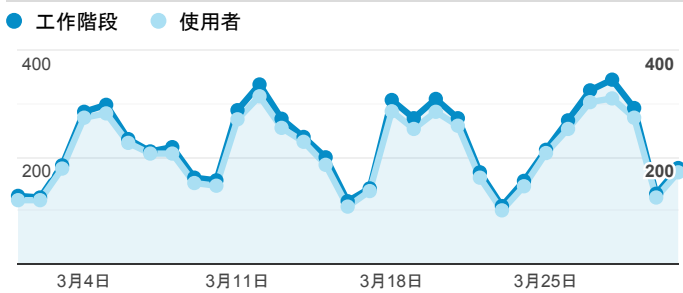

報表01_訪客

2019年3月1日 - 2019年3月31日

所有使用者
100.00% 個工作階段

平均造訪停留時間和單次造訪頁數

跳出率和平均造訪停留時間

造訪和不重複訪客

造訪和新造訪

造訪 (依裝置類別分組)

desktop mobile tablet

造訪地圖

造訪 (依瀏覽器分組)

造訪和新造訪率 (依行動裝置資訊分組)

造訪 (依語言分組)

語言 工作階段