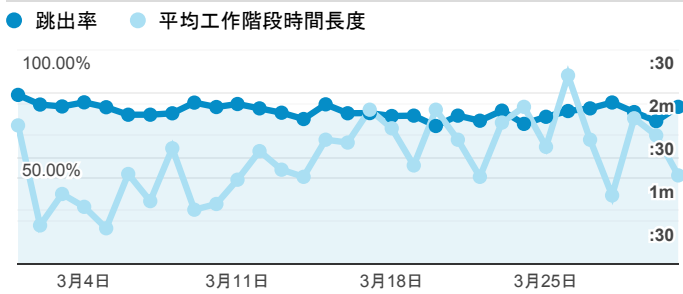

## 報表01\_訪客

2019年3月1日 - 2019年3月31日

所有使用者  
100.00% 個工作階段

### 平均造訪停留時間和單次造訪頁數

### 跳出率和平均造訪停留時間