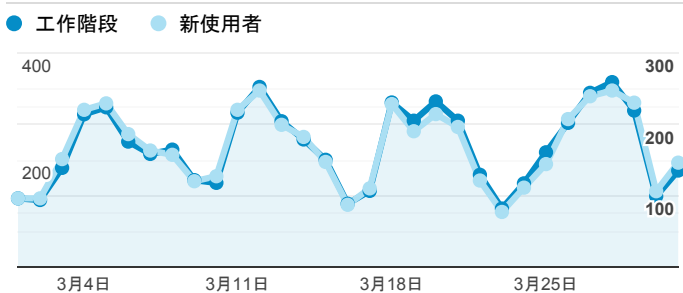

報表01_訪客

2019年3月1日 - 2019年3月31日

所有使用者
100.00% 個工作階段

平均造訪停留時間和單次造訪頁數

跳出率和平均造訪停留時間

造訪和不重複訪客

造訪和新造訪

造訪 (依裝置類別分組)

desktop mobile tablet

造訪地圖

造訪 (依瀏覽器分組)

造訪和新造訪率 (依行動裝置資訊分組)

造訪 (依語言分組)

語言 工作階段