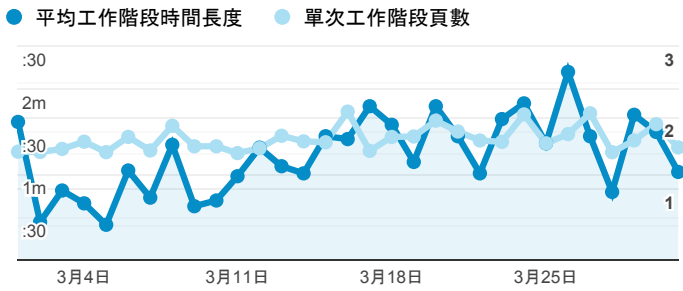

## 報表01\_訪客

2019年3月1日 - 2019年3月31日

所有使用者  
100.00% 個工作階段

### 平均造訪停留時間和單次造訪頁數

### 跳出率和平均造訪停留時間